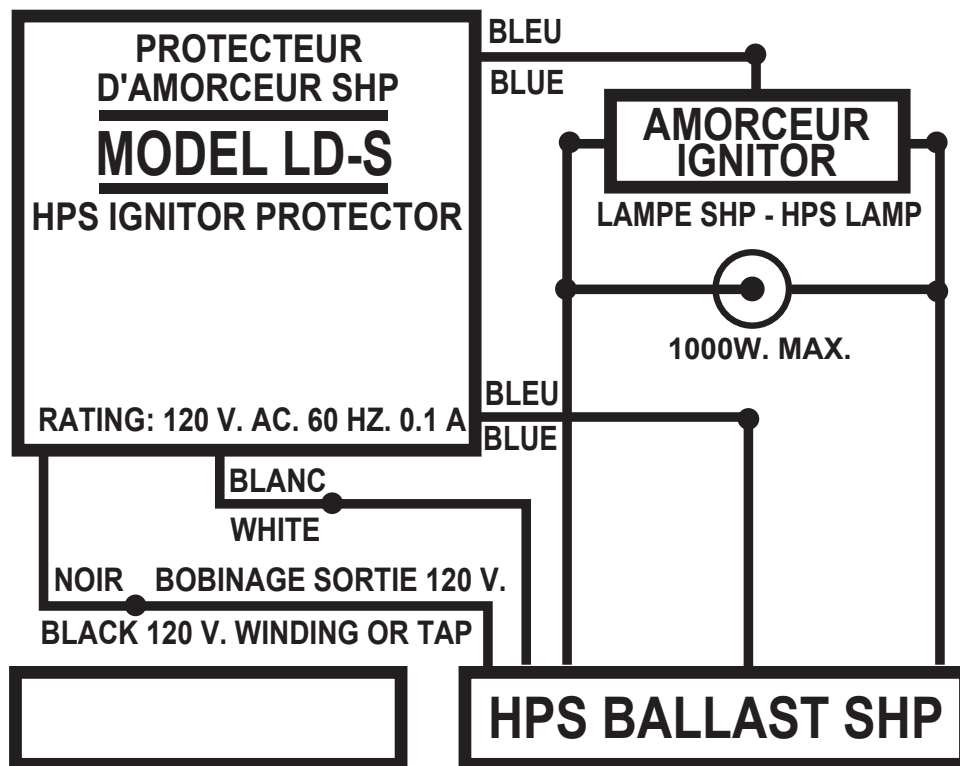

LENDAR DESIGN INC

1360 Mont-Hibou, Sainte-Adèle, Qc, Canada J8B 1X7

Tel.: 450 229-5597

lendar@lendar.com

lendar.com

RELAIS PROTECTEUR D'AMORCEUR Modèle LD-S

LENDAR DESIGN INC

FABRIQUÉ AU
MADE IN

CANADA